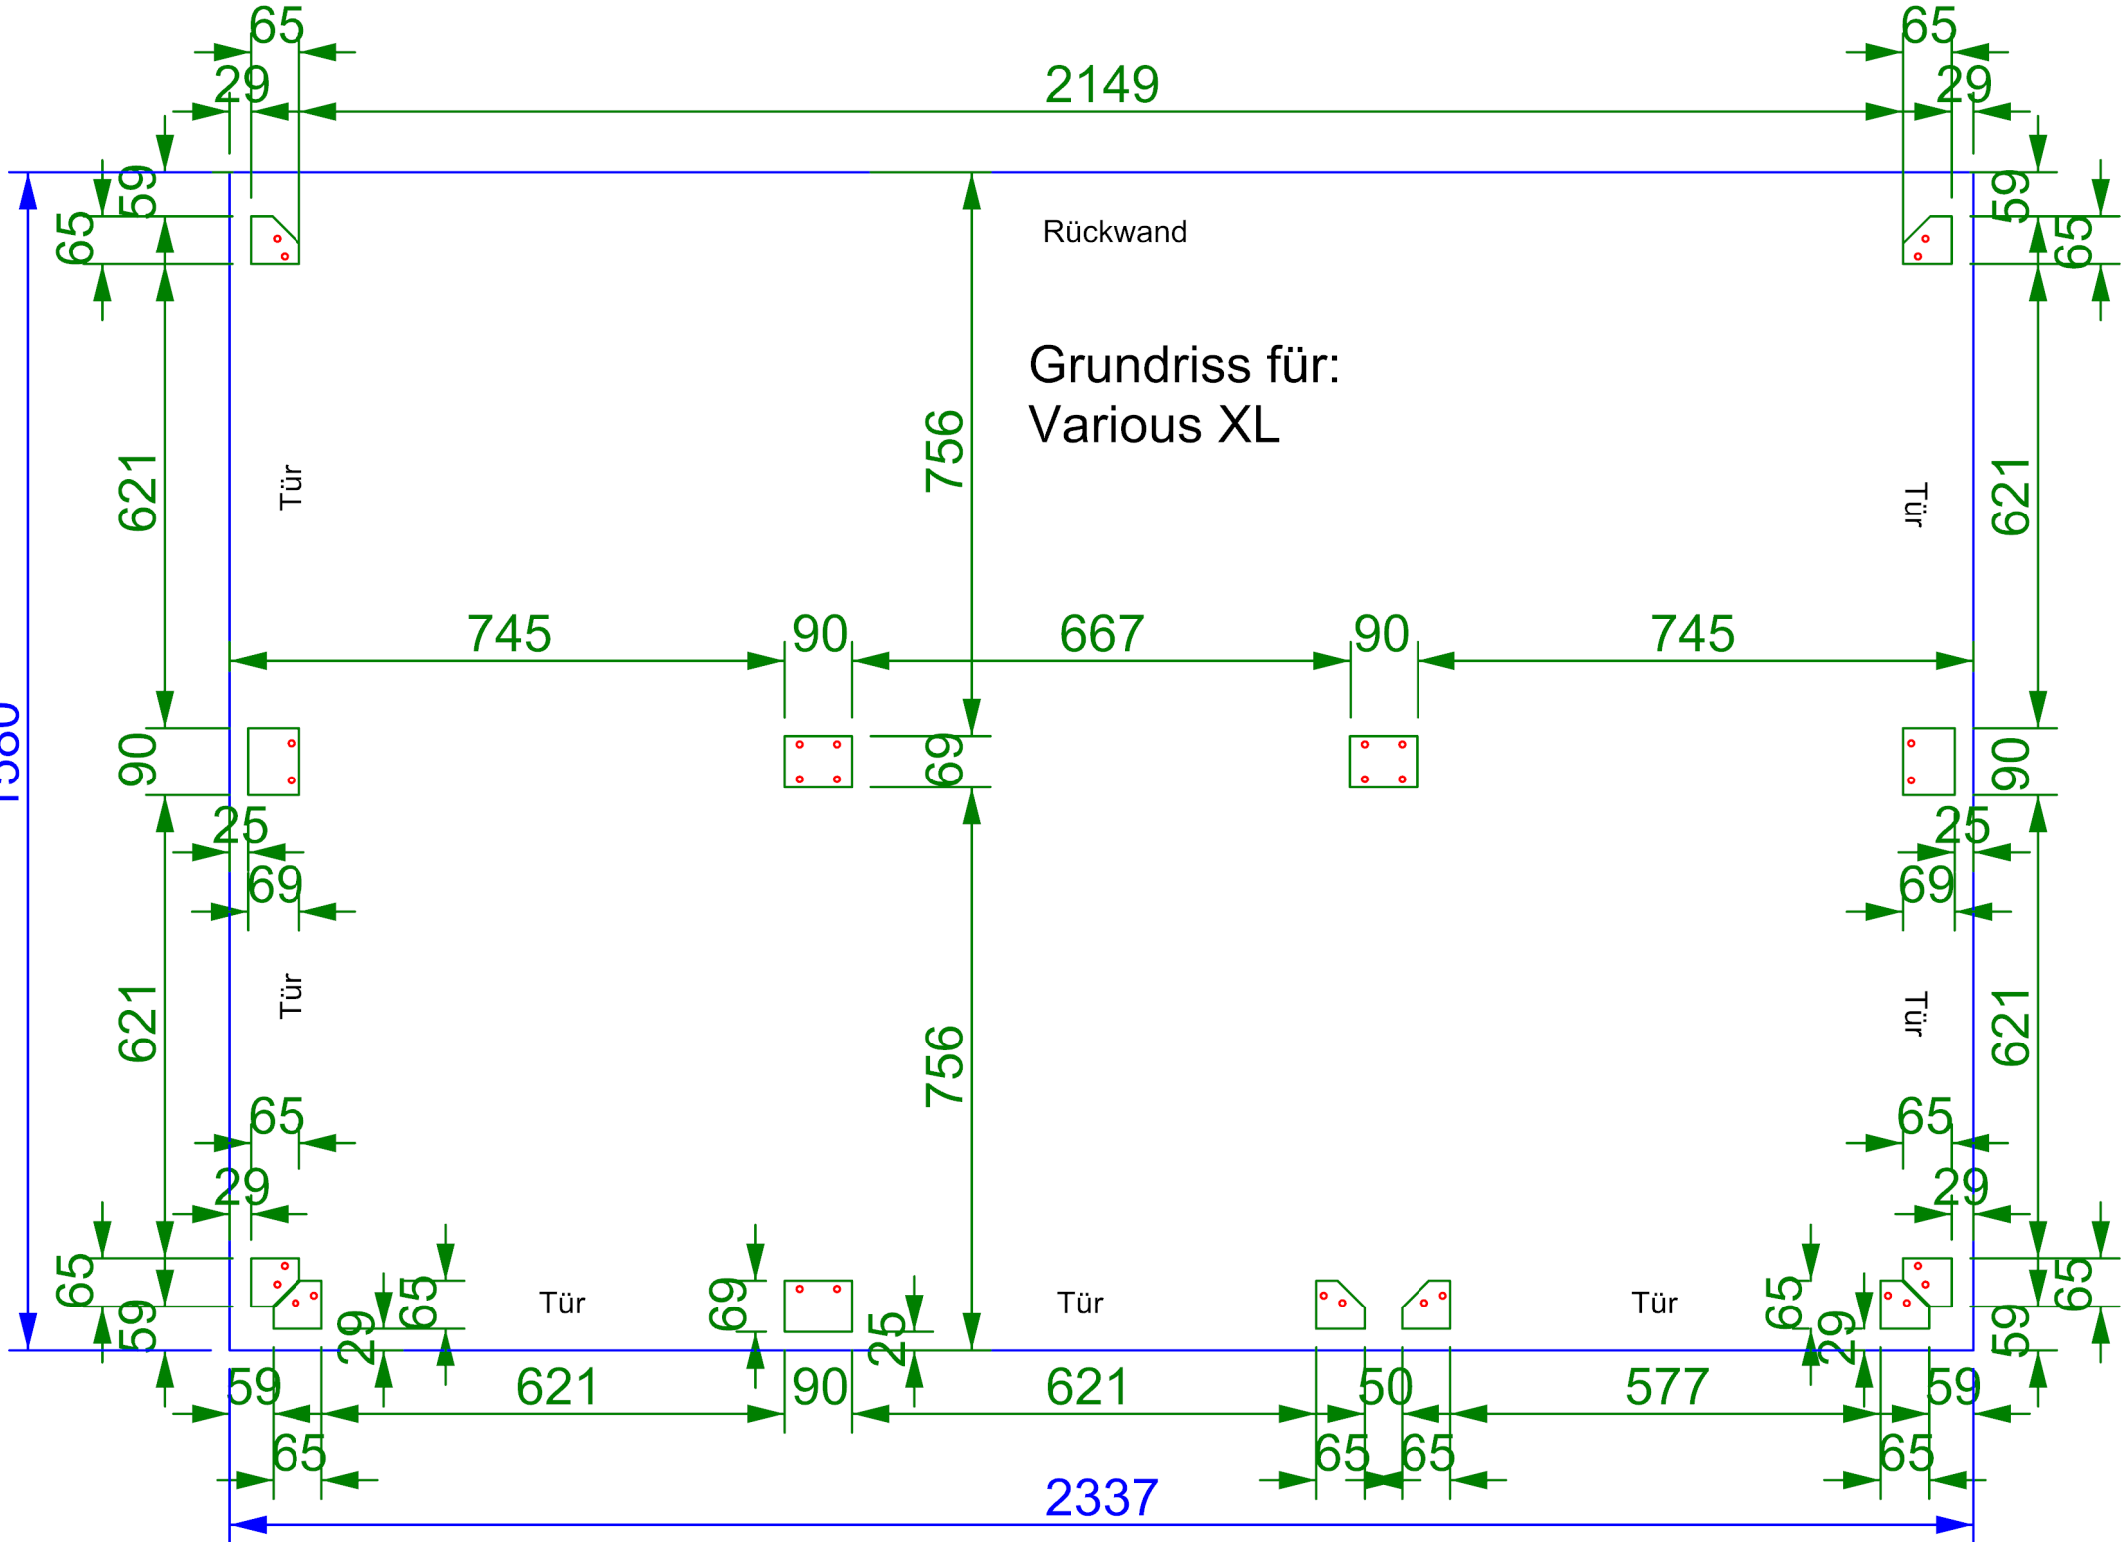

1580

2149

Rückwand

Grundriss für:  
Various XL

Tür

Tür

745

90

90

90

Tür

Tür

621

621

65

65

65

59

59

59

621

90

621

65

65

577

65

59

59

2337