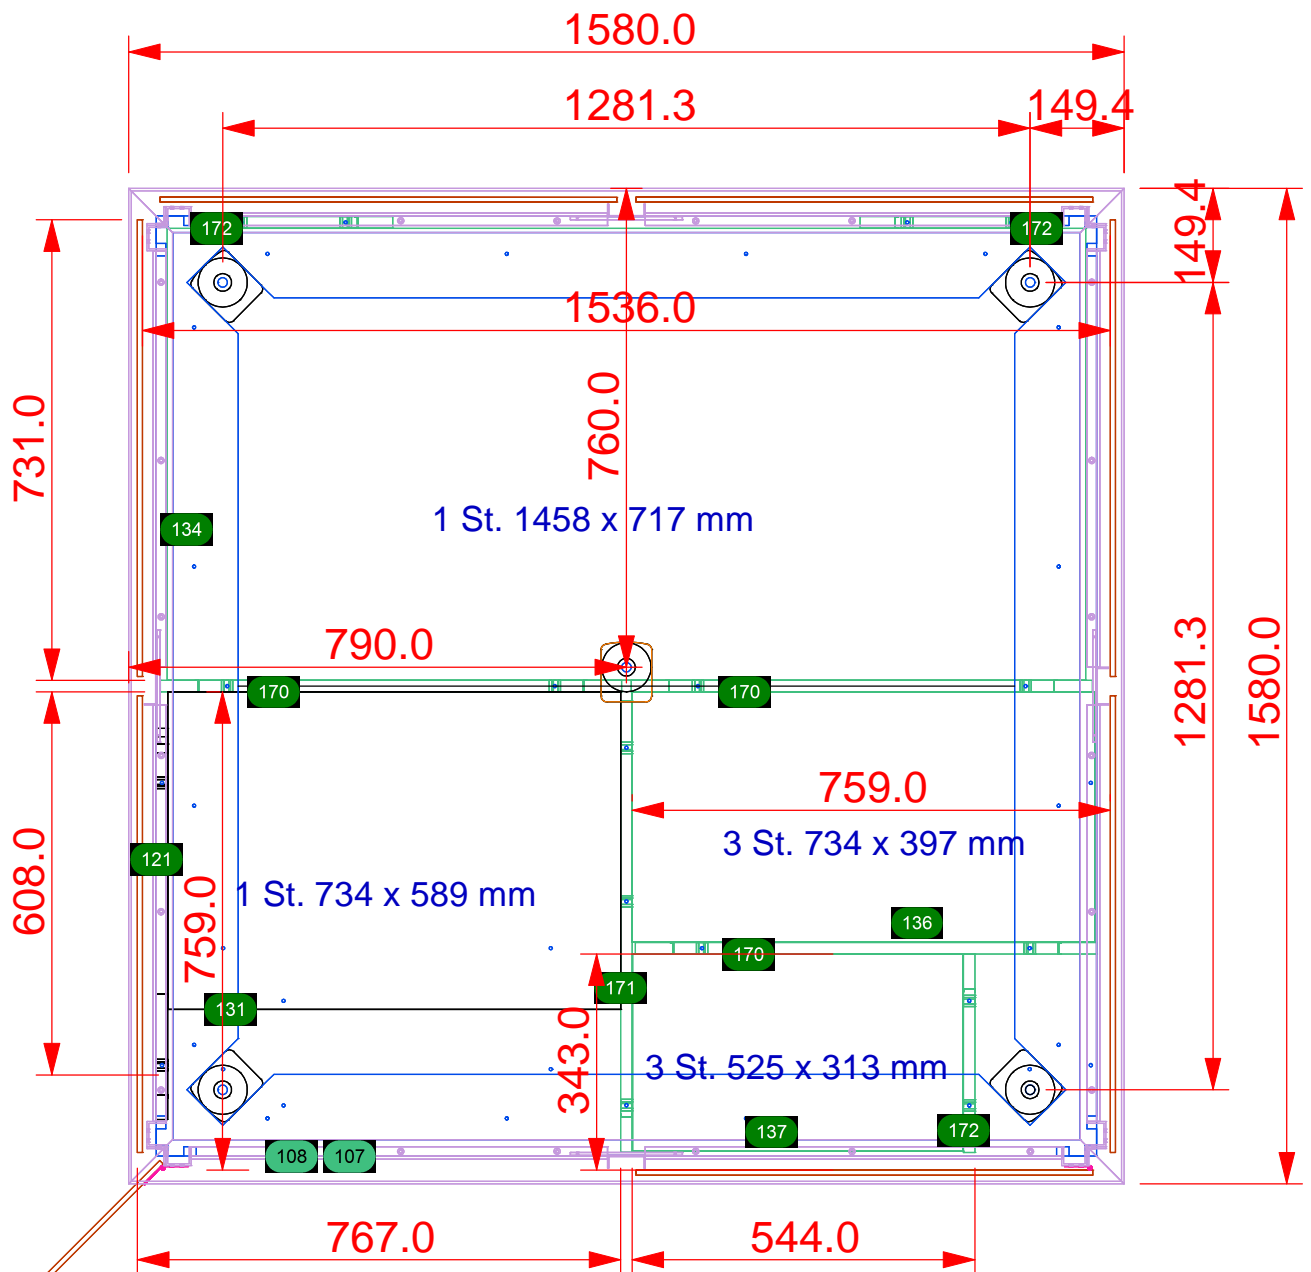

Garten-Q PURE2

Lichte Innenhöhe 1502 mm

Ackermann GmbH

Garten-Q PURE2

M 1:12

P:\Kunden\Scholz_Muenchen\...\Optimierung_03_13\Scholz_Pure_Uno_2013_07_26.3dm

Bearbeiter: JA

26.08.2013