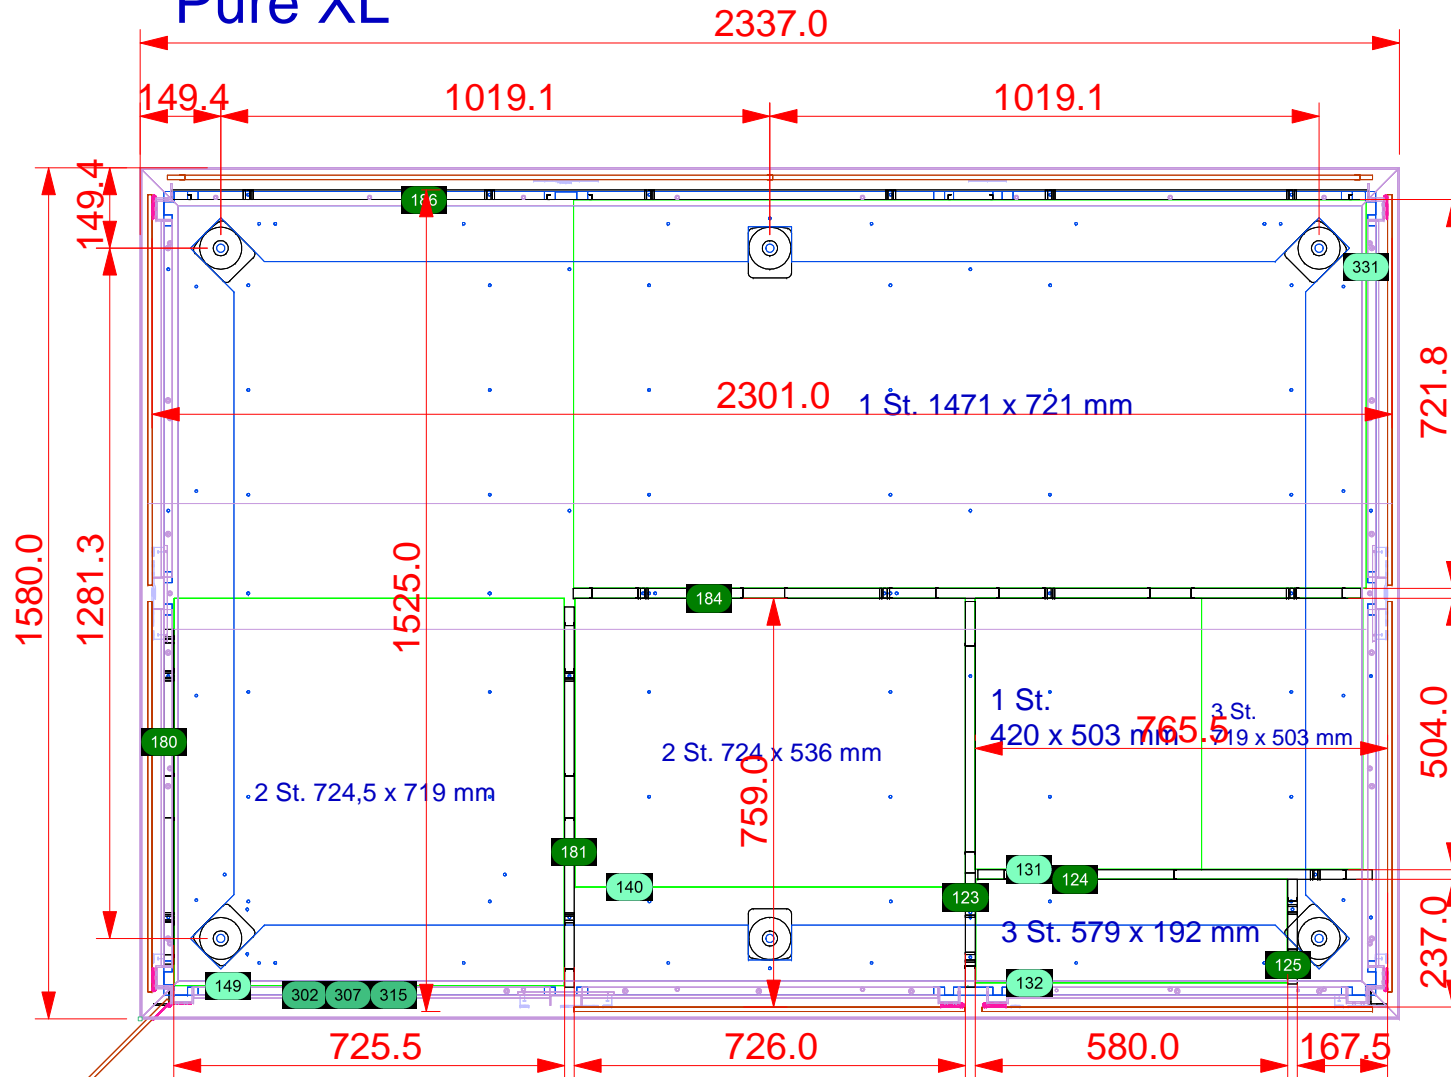

# Pure XL

**Ackermann GmbH**

Garten-Q

M 1:12

P:\Kunden\Scholz\_Muenchen\...\Optimierung\_03\_13\Scholz\_Share\_2013\_07\_24.3dm

Bearbeiter: JA

11.03.2014

Gewerbestr. 1 - 97355 Wiesenbronn  
Tel 09325 9725 0 Fax 9725 26