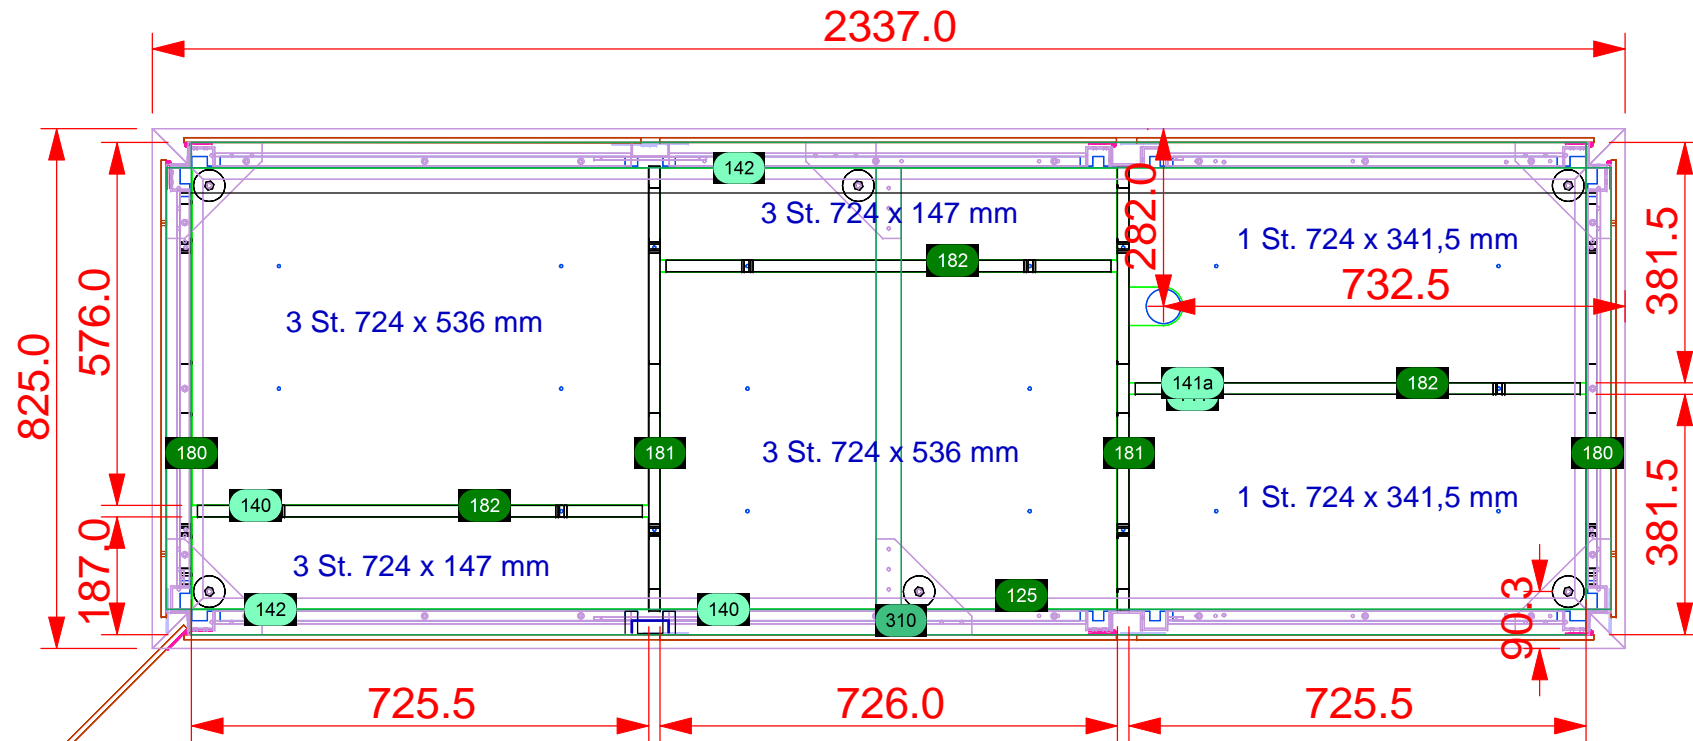

Share 3+

Ackermann GmbH

Garten-Q

M 1:12

P:\Kunden\Scholz_Muenchen\...\Optimierung_03_13\Scholz_Share_2013_07_24.3dm

Bearbeiter: JA

05.09.2013

Gewerbestr. 1 - 97355 Wiesenbronn
Tel 09325 9725 0 Fax 9725 26