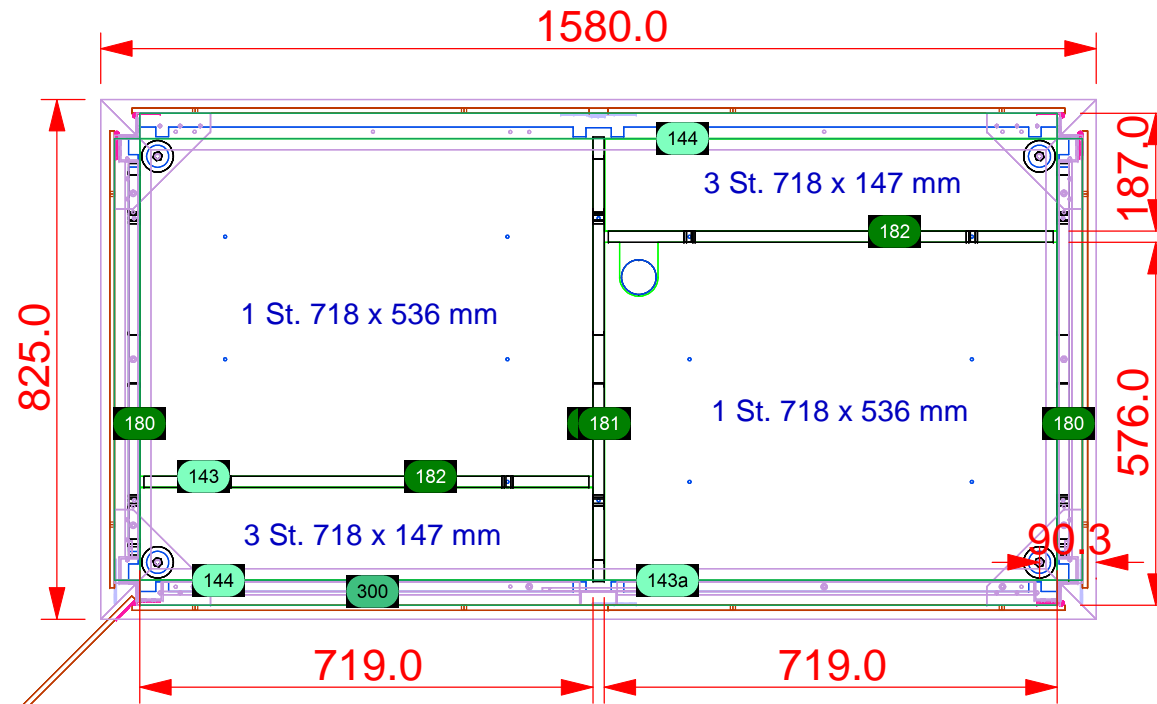

# Share 2+

**Ackermann GmbH**

Garten-Q

M 1:12

P:\Kunden\Scholz\_Muenchen\...\Optimierung\_03\_13\Scholz\_Share\_2013\_07\_24.3dm

Bearbeiter: JA

05.09.2013

Gewerbestr. 1 - 97355 Wiesenbronn  
Tel 09325 9725 0 Fax 9725 26