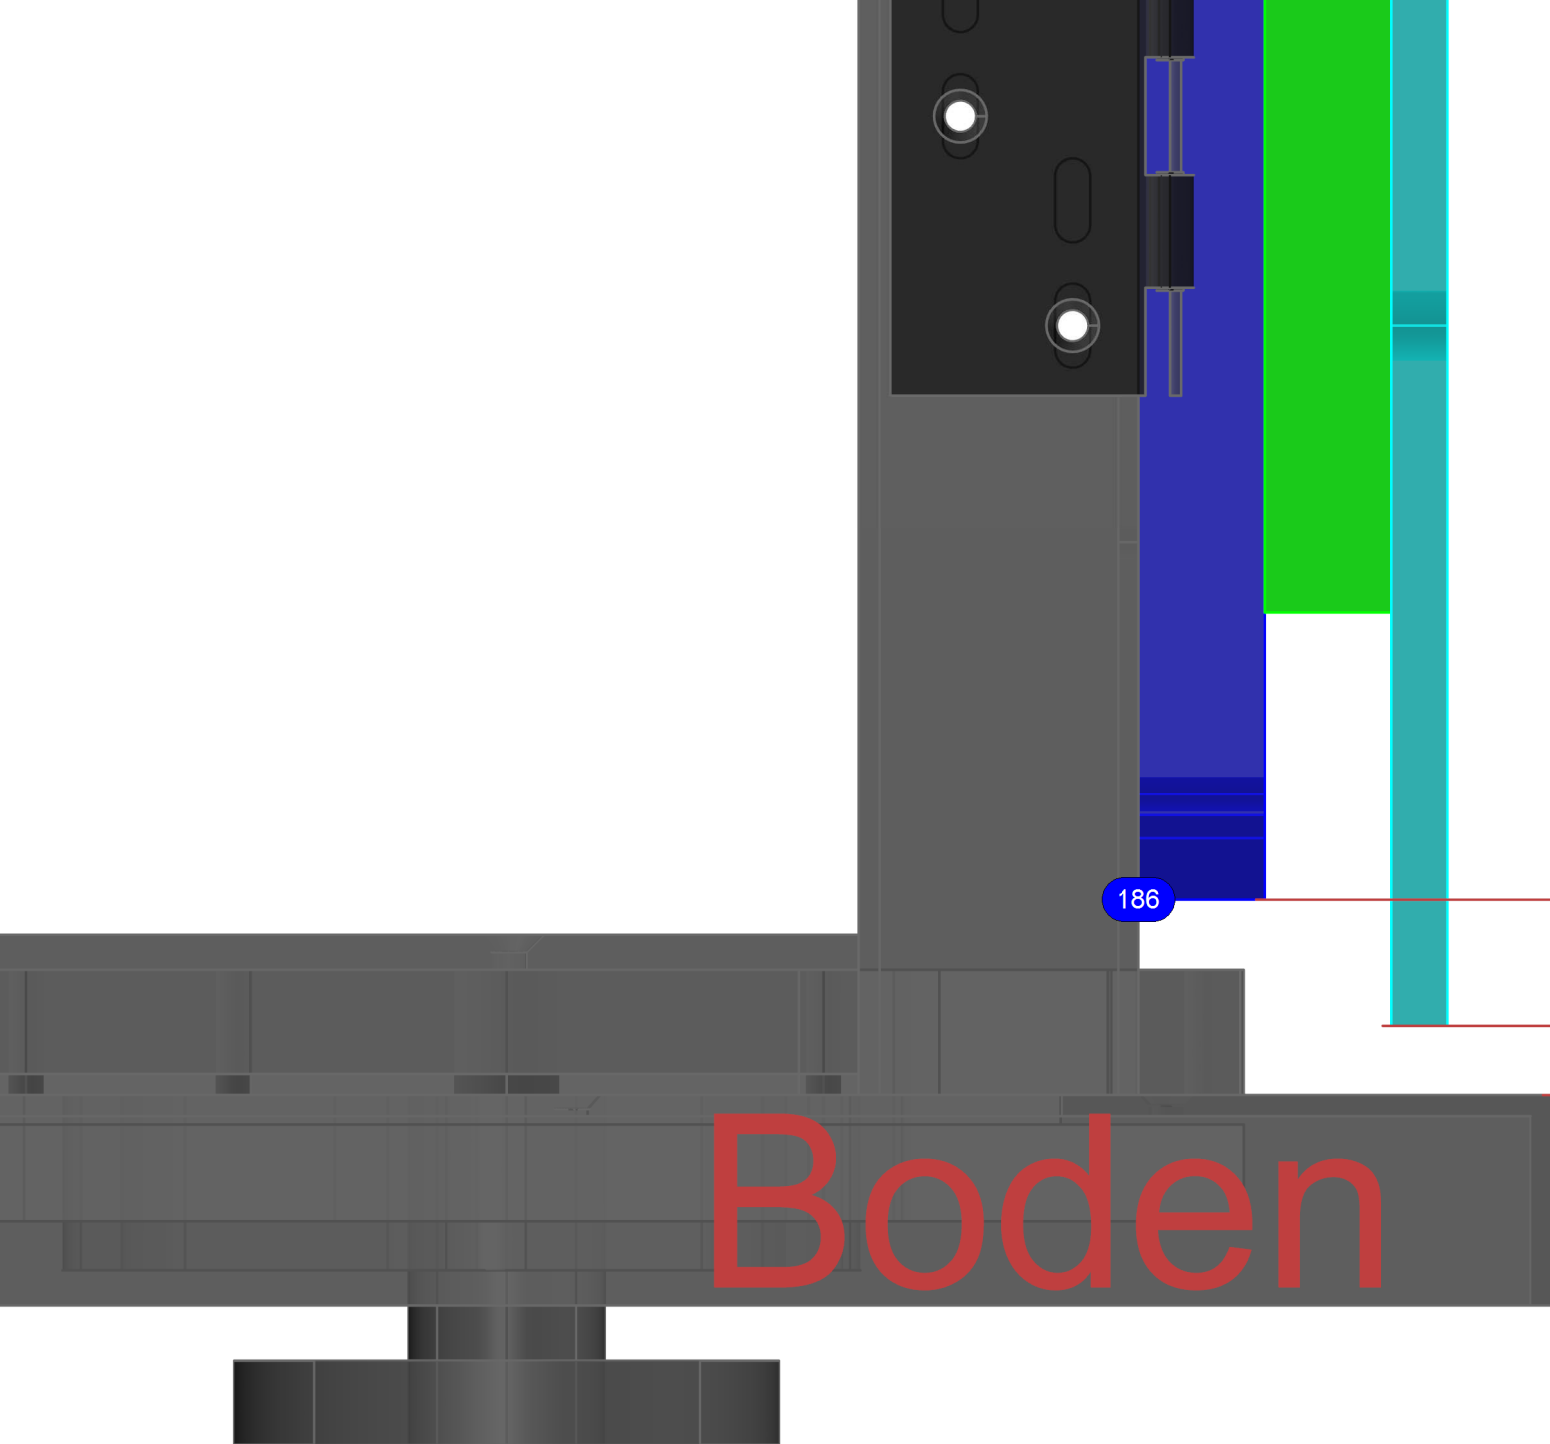

180

302

182

125

184

124

186

125

186

Boden

Dach

Schrauben Q409
(4,8 x 38mm lackierter Kopf)

9.0

Schrauben Q413
(3,5 x 35mm)